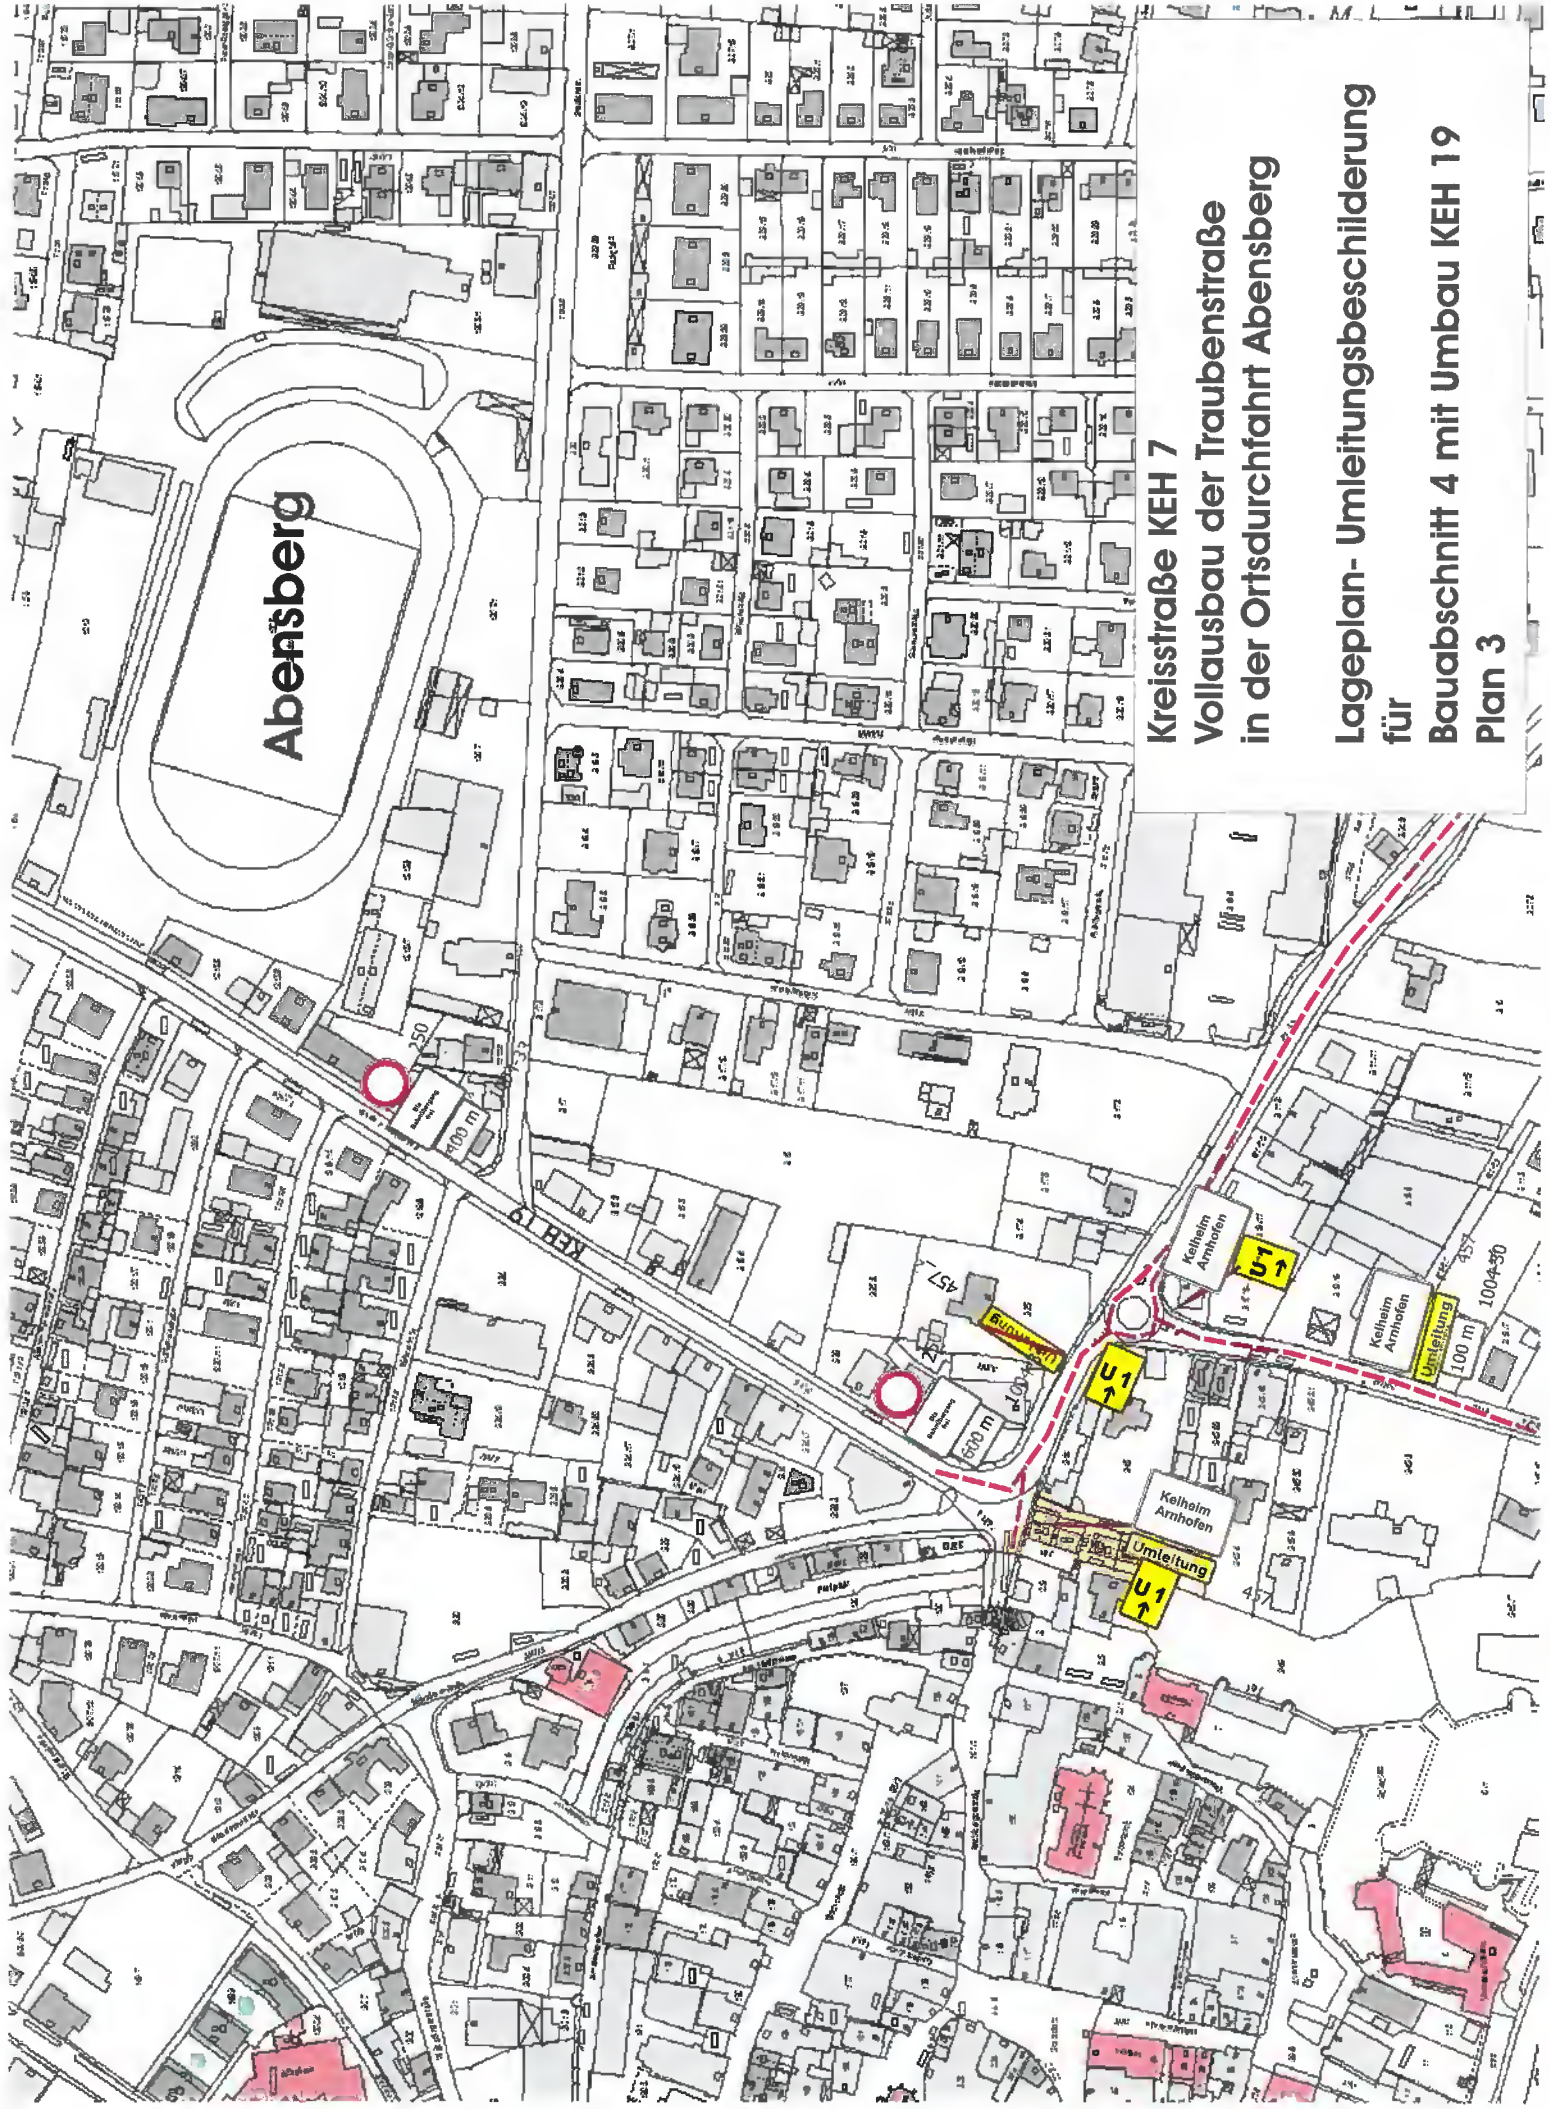

Kreisstraße KEH 7
Vollausbau der Traubenstraße
in der Ortsdurchfahrt Abensberg
Lageplan- Umleitungsbeschilderung
für
Baubabschnitt 4 mit Umbau KEH 19
Plan 1

Abensberg

Kreisstraße KEH 7
Vollausbau der Traubenstraße
in der Ortsdurchfahrt Abensberg

Baustellenplan
für
Bauabschnitt 4 mit Umbau KEH 19

Abensberg

Kreisstraße KEH 7
Vollausbau der Traubenstraße
in der Ortsdurchfahrt Abensberg

Lageplan- Umleitungsbeschilderung
für
Baubabschnitt 4 mit Umbau KEH 19
Plan 3

Kreisstraße KEH 7
Vollausbau der Traubenstraße
in der Ortsdurchfahrt Abensberg
Lageplan- Umleitungsbeschilderung
für
Baubabschnitt 4 mit Umbau KEH 19
Plan 2