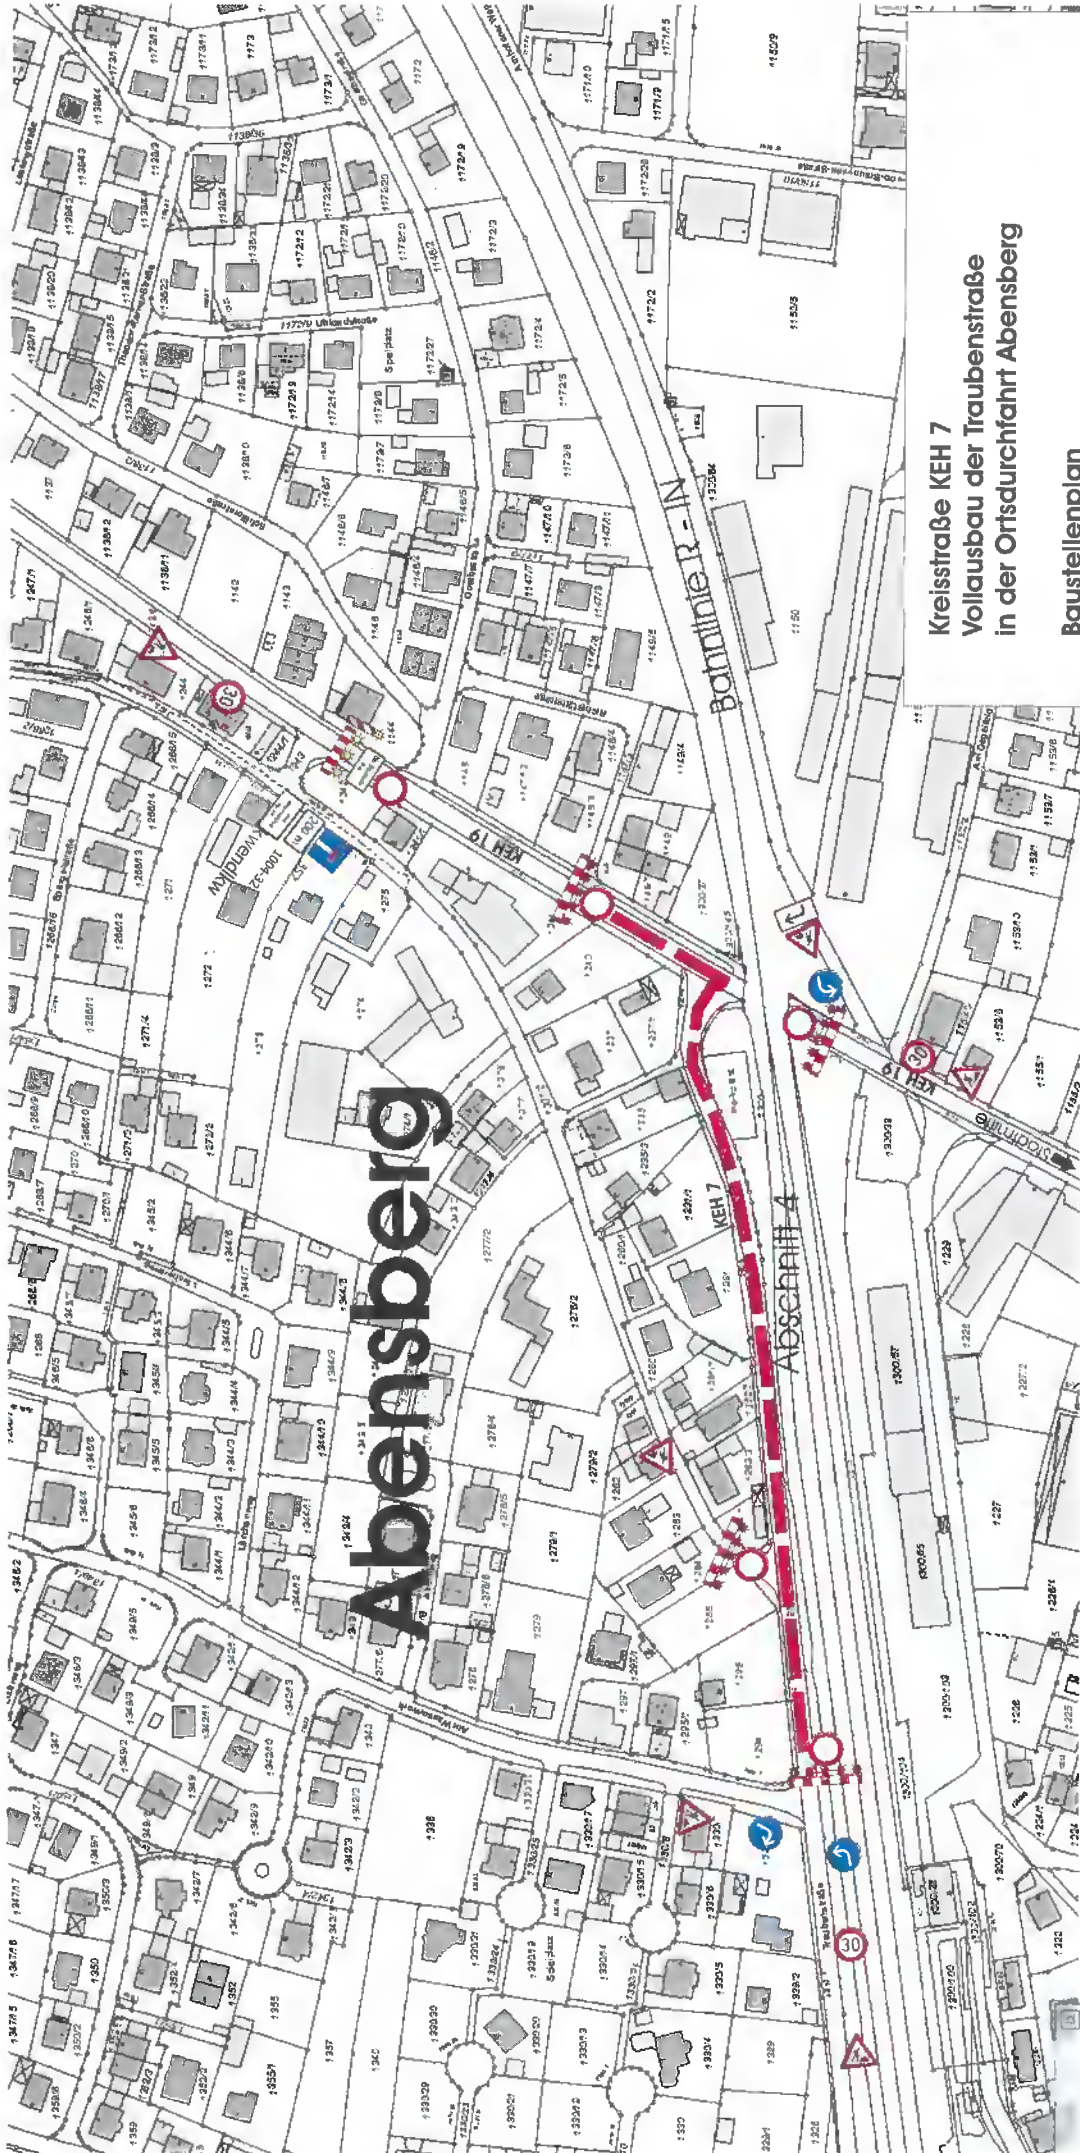

Kreisstraße KEH 7
Vollausbau der Traubenstraße
in der Ortsdurchfahrt Abensberg
Lageplan- Umleitungsbeschilderung
für
Baubabschnitt 4 mit Umbau KEH 19
Plan 1

Abensberg

Kreisstraße KEH 7
Vollausbau der Traubenstraße
in der Ortsdurchfahrt Abensberg

Baustellenplan
für
Bauabschnitt 4 mit Umbau KEH 19

Abensberg

Kreisstraße KEH 7
Vollausbau der Traubenstraße
in der Ortsdurchfahrt Abensberg

Lageplan- Umleitungsbeschilderung
für
Baubabschnitt 4 mit Umbau KEH 19
Plan 3

Kreisstraße KEH 7
Vollausbau der Traubenstraße
in der Ortsdurchfahrt Abensberg
Lageplan- Umleitungsbeschilderung
für
Baubabschnitt 4 mit Umbau KEH 19
Plan 2